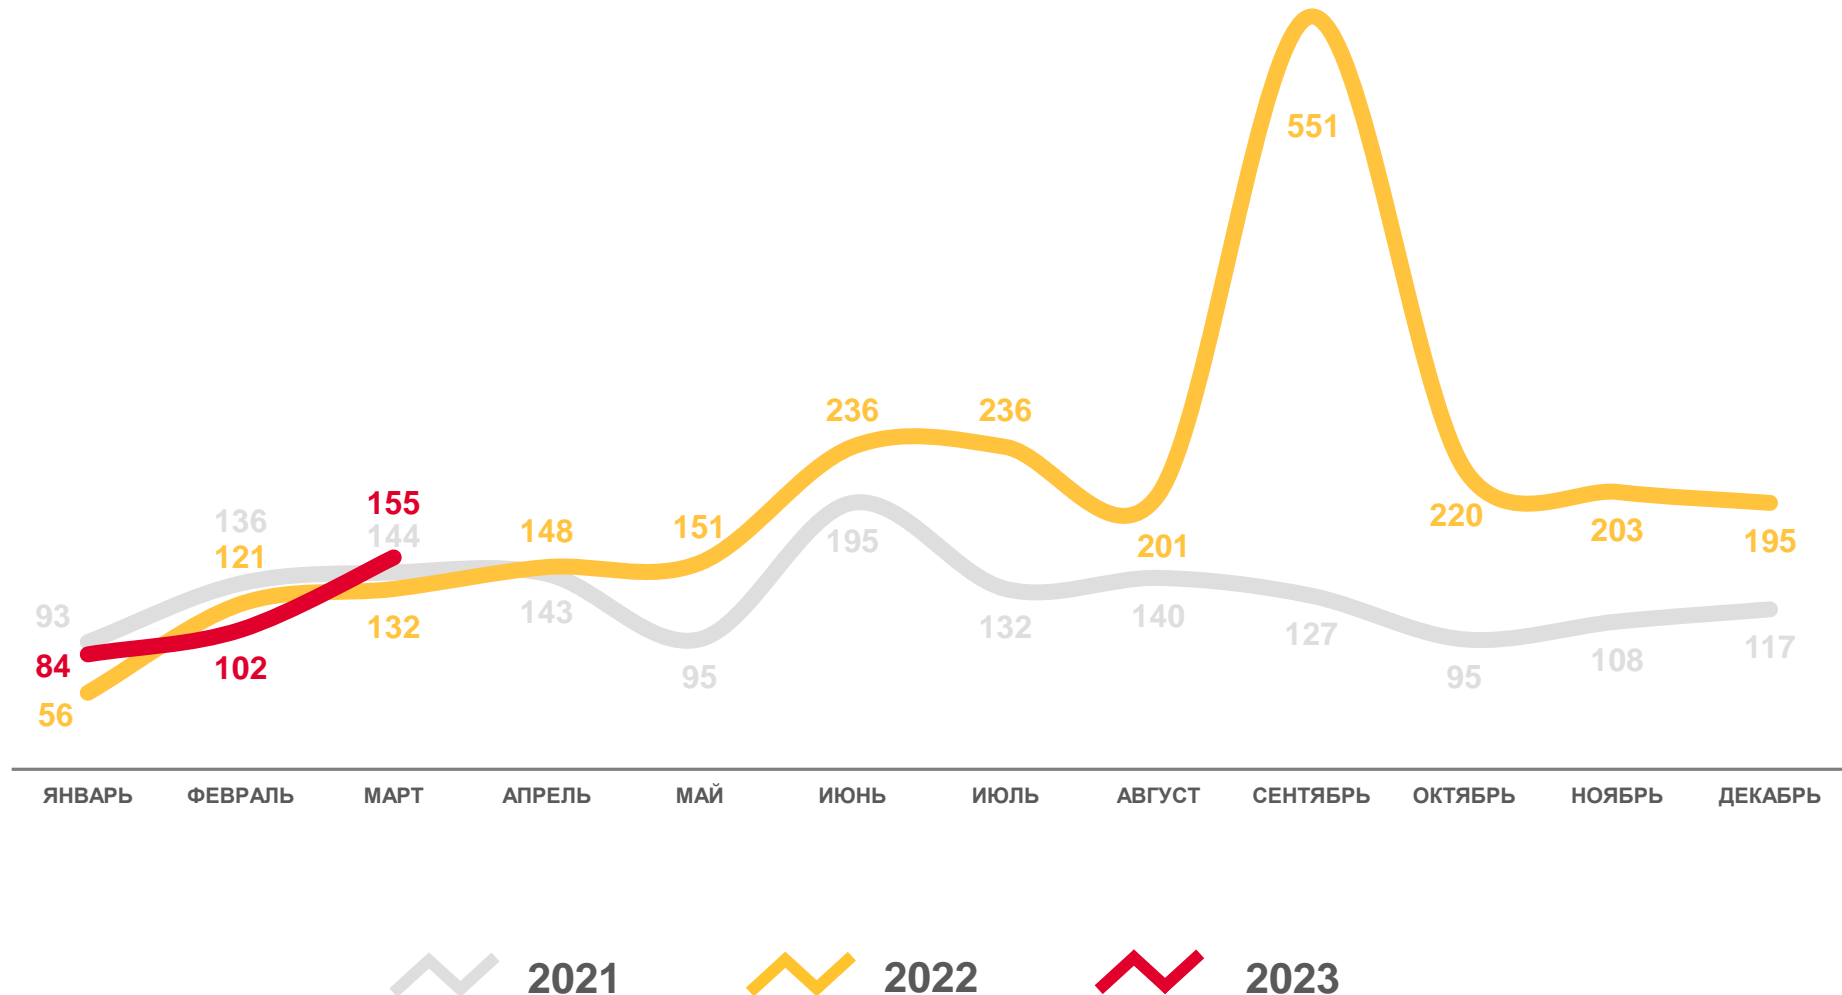

ЧИСЛО ЗАРЕГИСТРИРОВАННЫХ БРАКОВ

единиц

Январь-март
2023 года

единиц

341

в расчете
на 1 000 человек

4,1