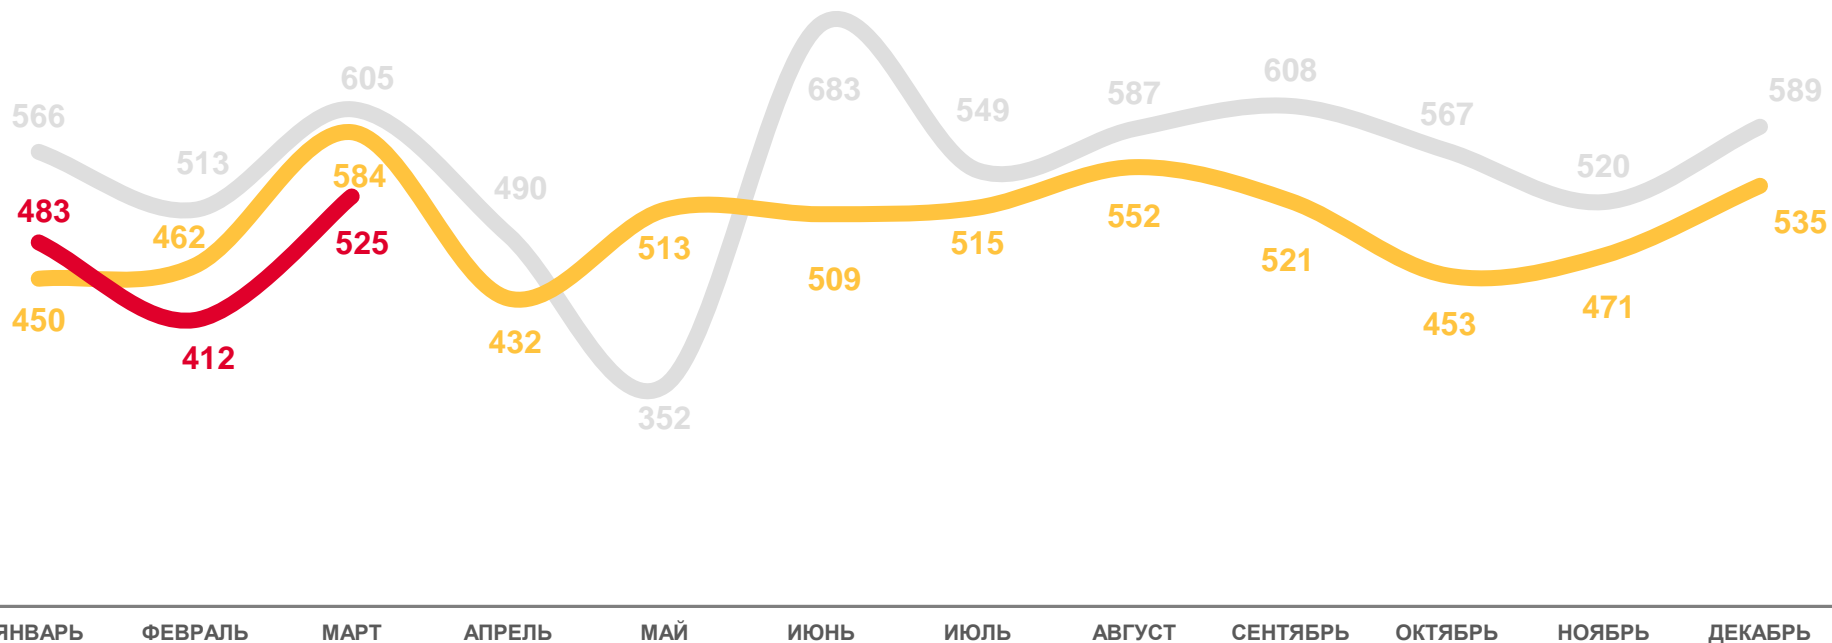

ЧИСЛО ЗАРЕГИСТРИРОВАННЫХ РОДИВШИХСЯ

человек

Январь-март
2023 года

человек

1420

в расчете
на 1 000 человек

17,1

2021

2022

2023