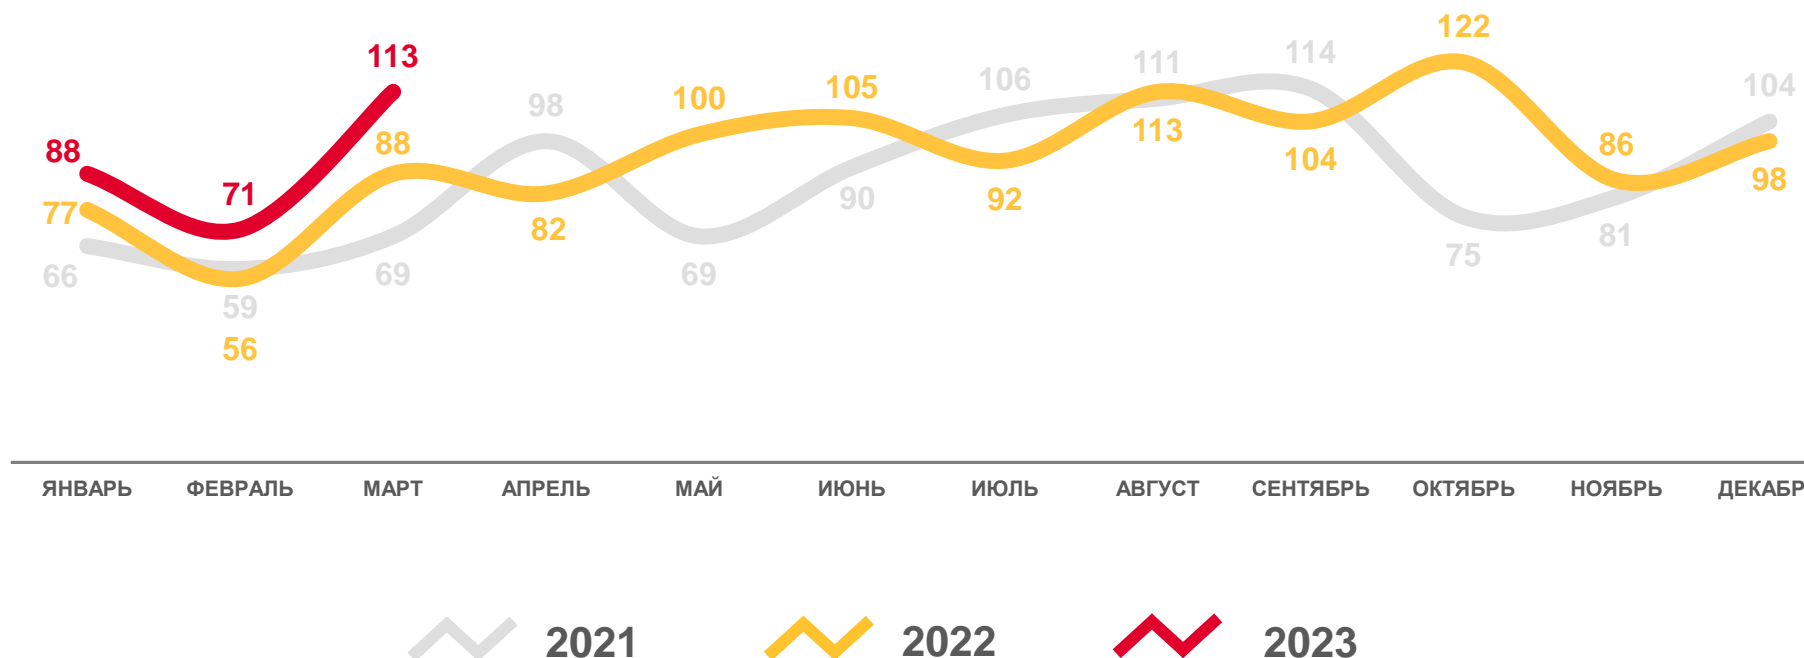

## 4,1

# ЧИСЛО ЗАРЕГИСТРИРОВАННЫХ РАЗВОДОВ

единиц

Январь-март  
2023 года

единиц

**272**

в расчете  
на 1 000 человек

**3,3**

# КОЭФИЦИЕНТЫ БРАЧНОСТИ И РАЗВОДИМОСТИ В РЕГИОНАХ РФ СИБИРСКОГО ФЕДЕРАЛЬНОГО ОКРУГА

в январе-марте 2023 г.

## Брачность (на 1000 человек населения)