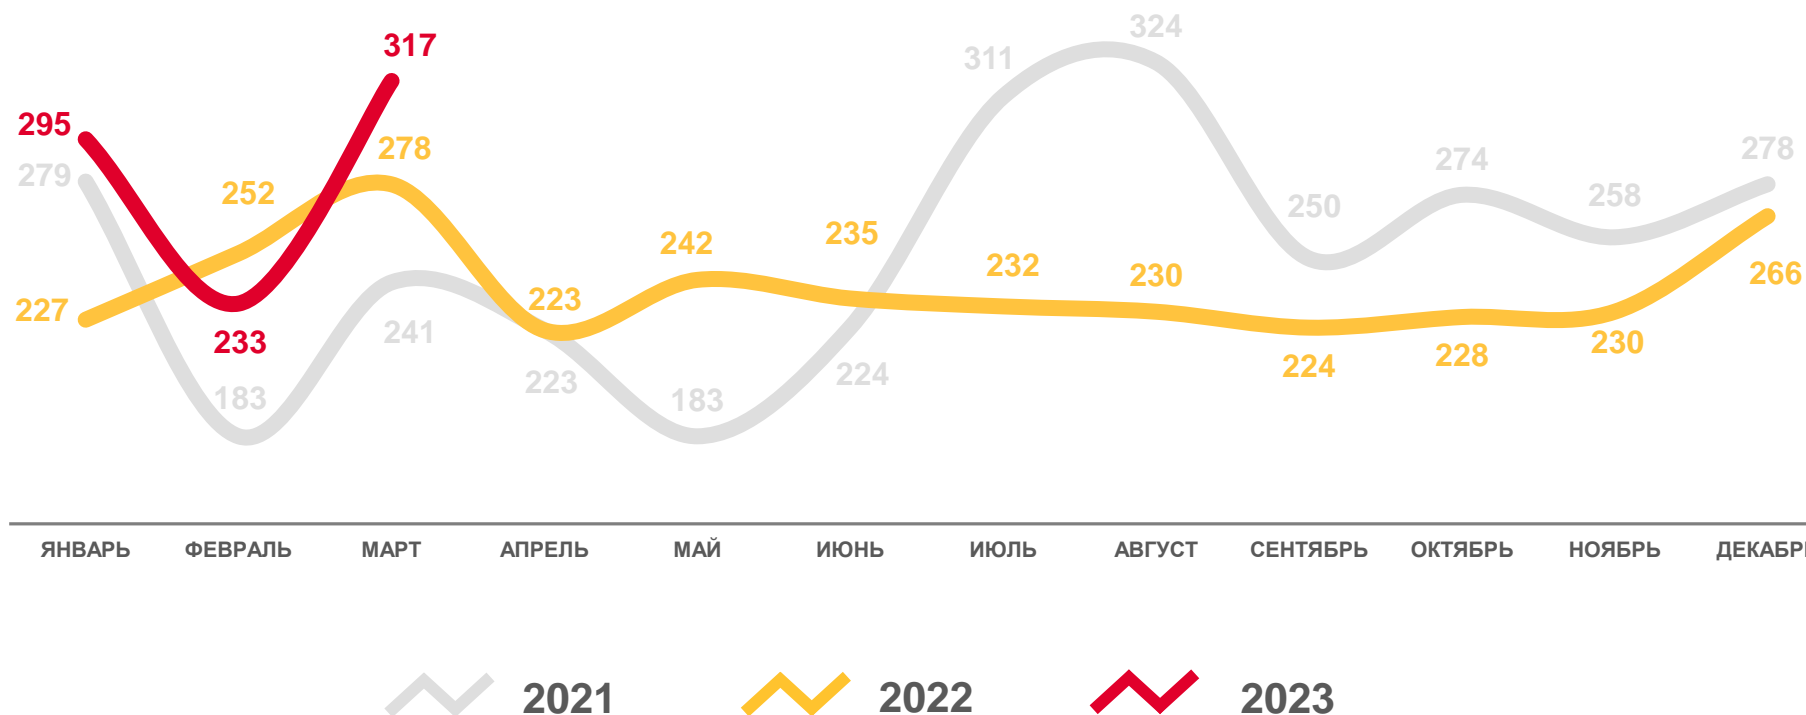

ЧИСЛО ЗАРЕГИСТРИРОВАННЫХ УМЕРШИХ

человек

Январь-март
2023 года

человек

845

в расчете
на 1 000 человек

10,2