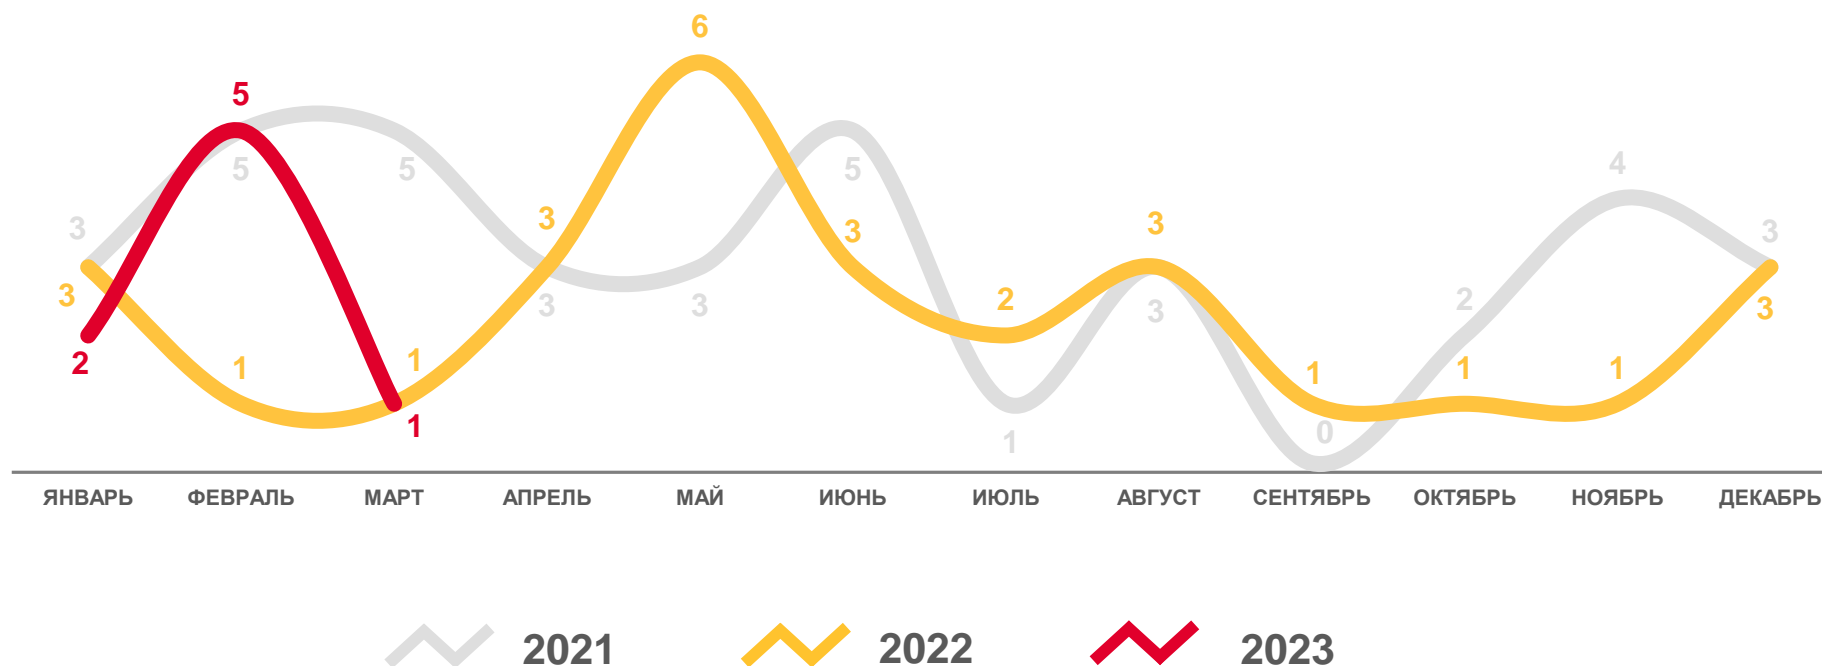

# ПОКАЗАТЕЛИ МЛАДЕНЧЕСКОЙ СМЕРТНОСТИ

человек

Январь-март  
2023 года

человек

8

в расчете  
на 1 000 родившихся  
живыми

5,4

## Рождаемость

## Смертность