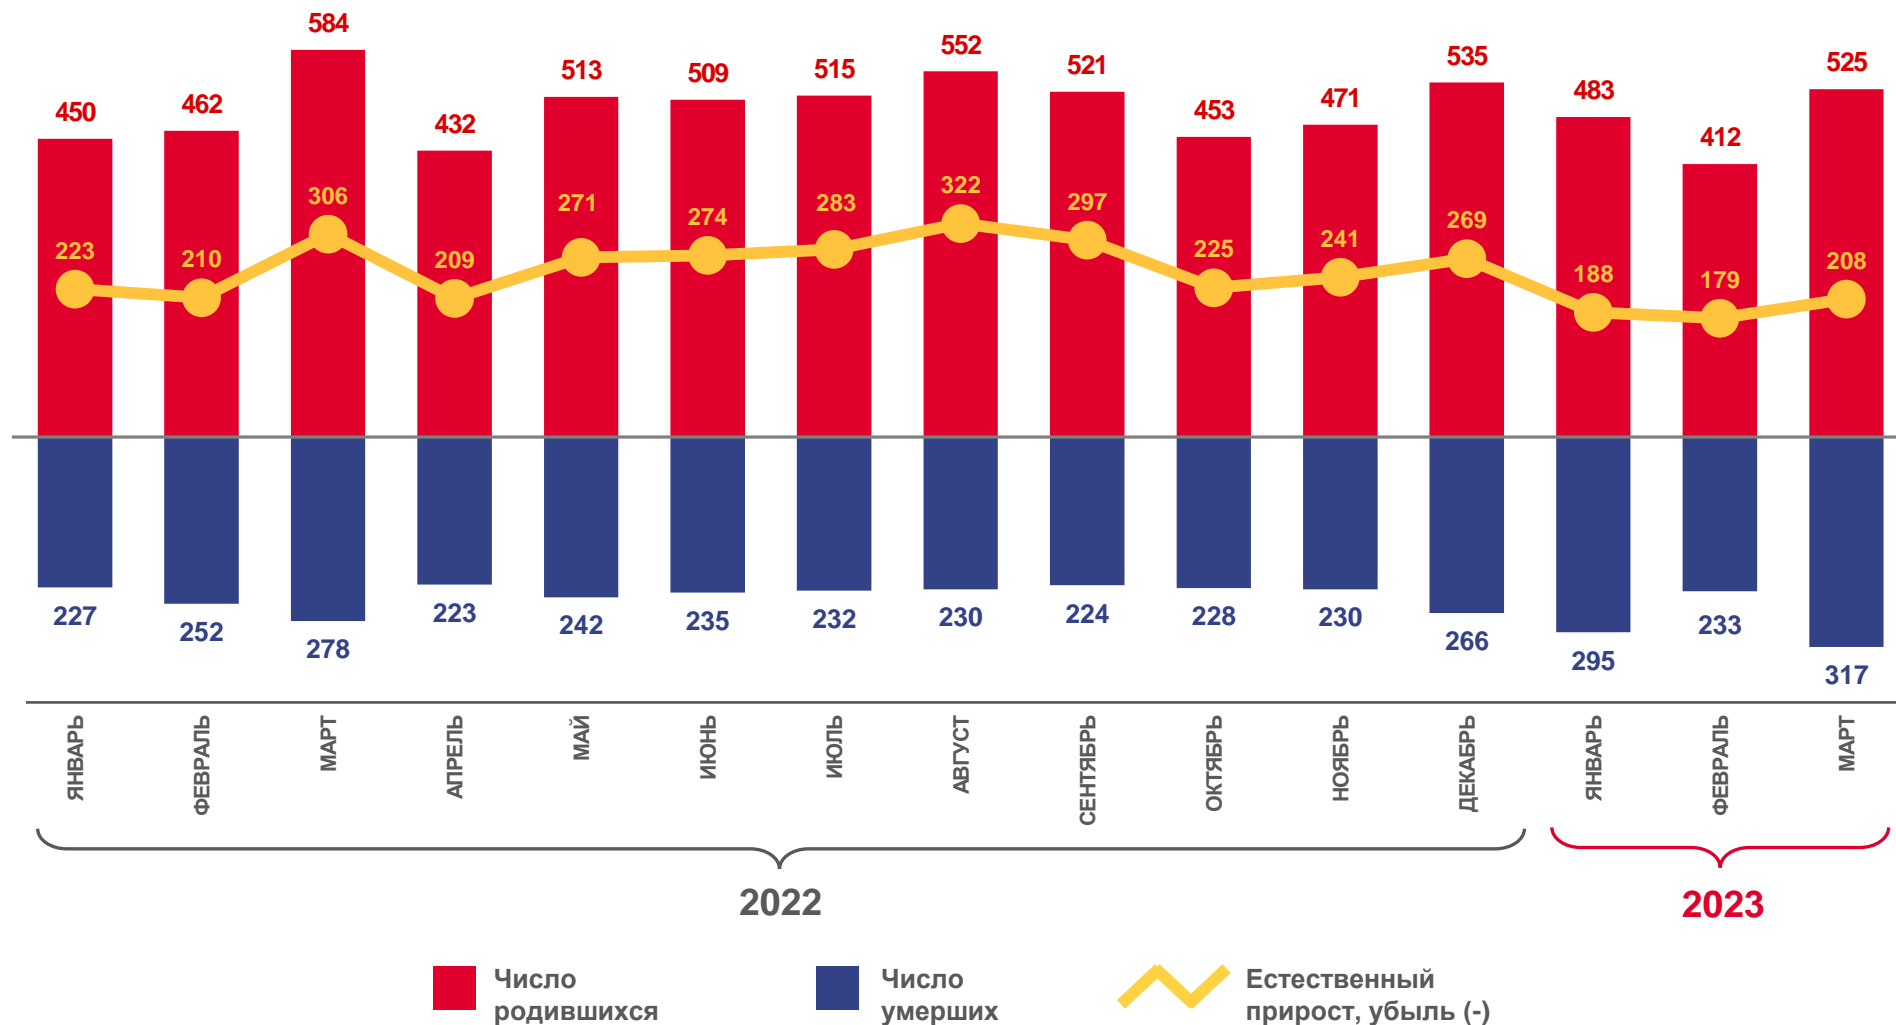

## 05 Коэффициенты брачности и разводимости в регионах РФ Сибирского федерального округа

# ЕСТЕСТВЕННОЕ ДВИЖЕНИЕ НАСЕЛЕНИЯ

человек

Январь-март  
2023 года

Естественный прирост,  
убыль (-)

человек

575

в расчете  
на 1 000 человек

6,9

# ЧИСЛО ЗАРЕГИСТРИРОВАННЫХ РОДИВШИХСЯ

человек

Январь-март  
2023 года

человек